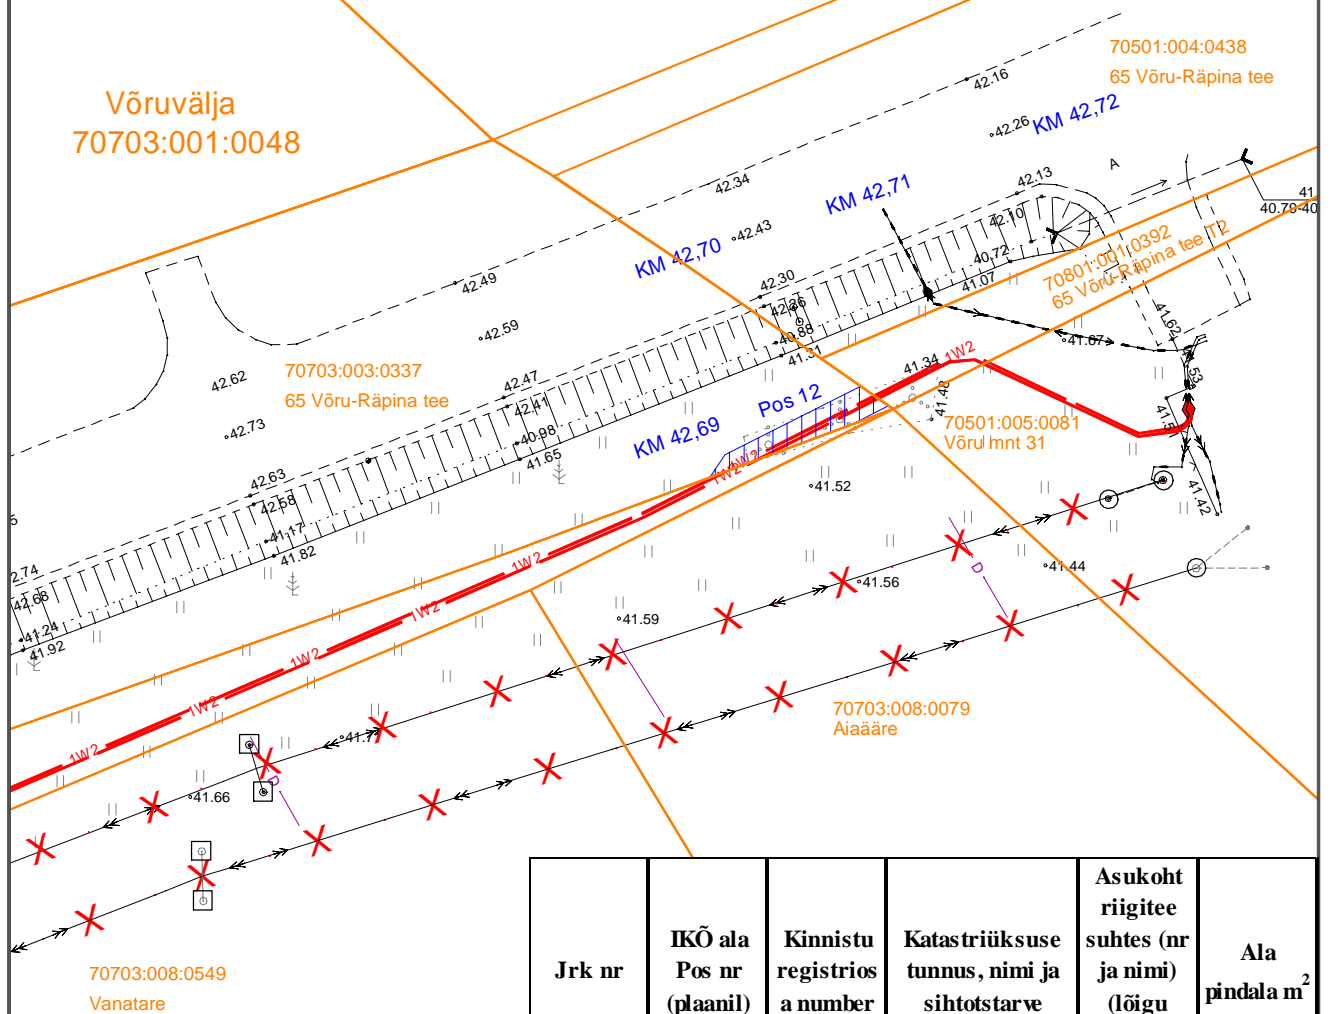

ISIKLIKU KASUTUSÕIGUSE SEADMISE PLAAN

70703:003:0337
65 Võru-Räpina tee
Sillapää küla, Räpina vald, Põlvamaa

Mõõtkava 1:500 (A4)
Leht 1 (Lehti 1)

Koostaja: K. Kangro
k.kangro@leonhard-weiss.com

Võru mnt 14

70801:001:1089

Võruvälja
70703:001:0048

Jrk nr	IKÕ ala Pos nr (plaanil)	Kinnistu registrios a number	Katastriüksuse tunnus, nimi ja sihtotstarve	Asukoht riigitee suhtes (nr ja nimi) (lõigu algus ja lõpp km)	Ala pindala m ²
12.	Pos 12	5871750	70703:003:0337; transpordimaa	65 Võru-Räpina tee km 42,69-42,70	18

Tingmärgid

- 1W2 — projekteeritud 10kV maakaabelliin
- katastripiir
- isikliku kasutusõiguse seadmise ala